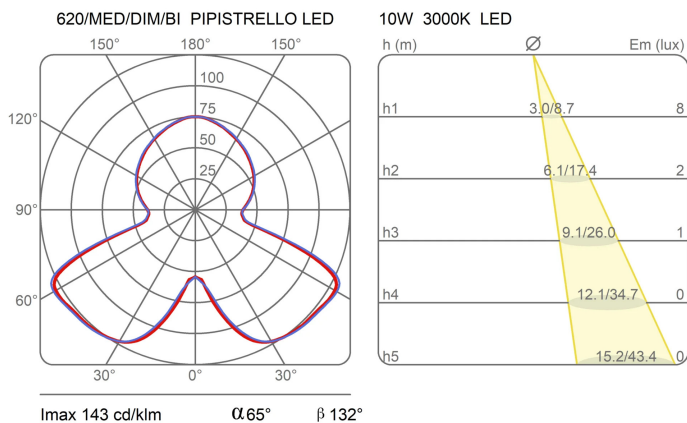

Famiglia Pipistrello Med
Tipologia Tavolo
Utilizzo Interno

Dimensioni

Altezza 50-62 cm
Diametro 40 cm
Lunghezza cavo alimentazione 45+200 cm
Peso 5 Kg

Materiali

Struttura alluminio ottone rame acciaio inox Diffusore metacrilato O40
Base ferro

Tensione	230V	Watt	6.8 W
Alimentatore	Incluso	Lumen	868 lm
Montaggio alimentatore	Esterno	CRI	>80
Alimentazione	Alimentatore elettronico dimmerabile	Durata	50000 h
Dimmerazione	Dimmer sul cavo	CCT	2700 K
		Classe energetica	E

Certificazioni

Curve fotometriche